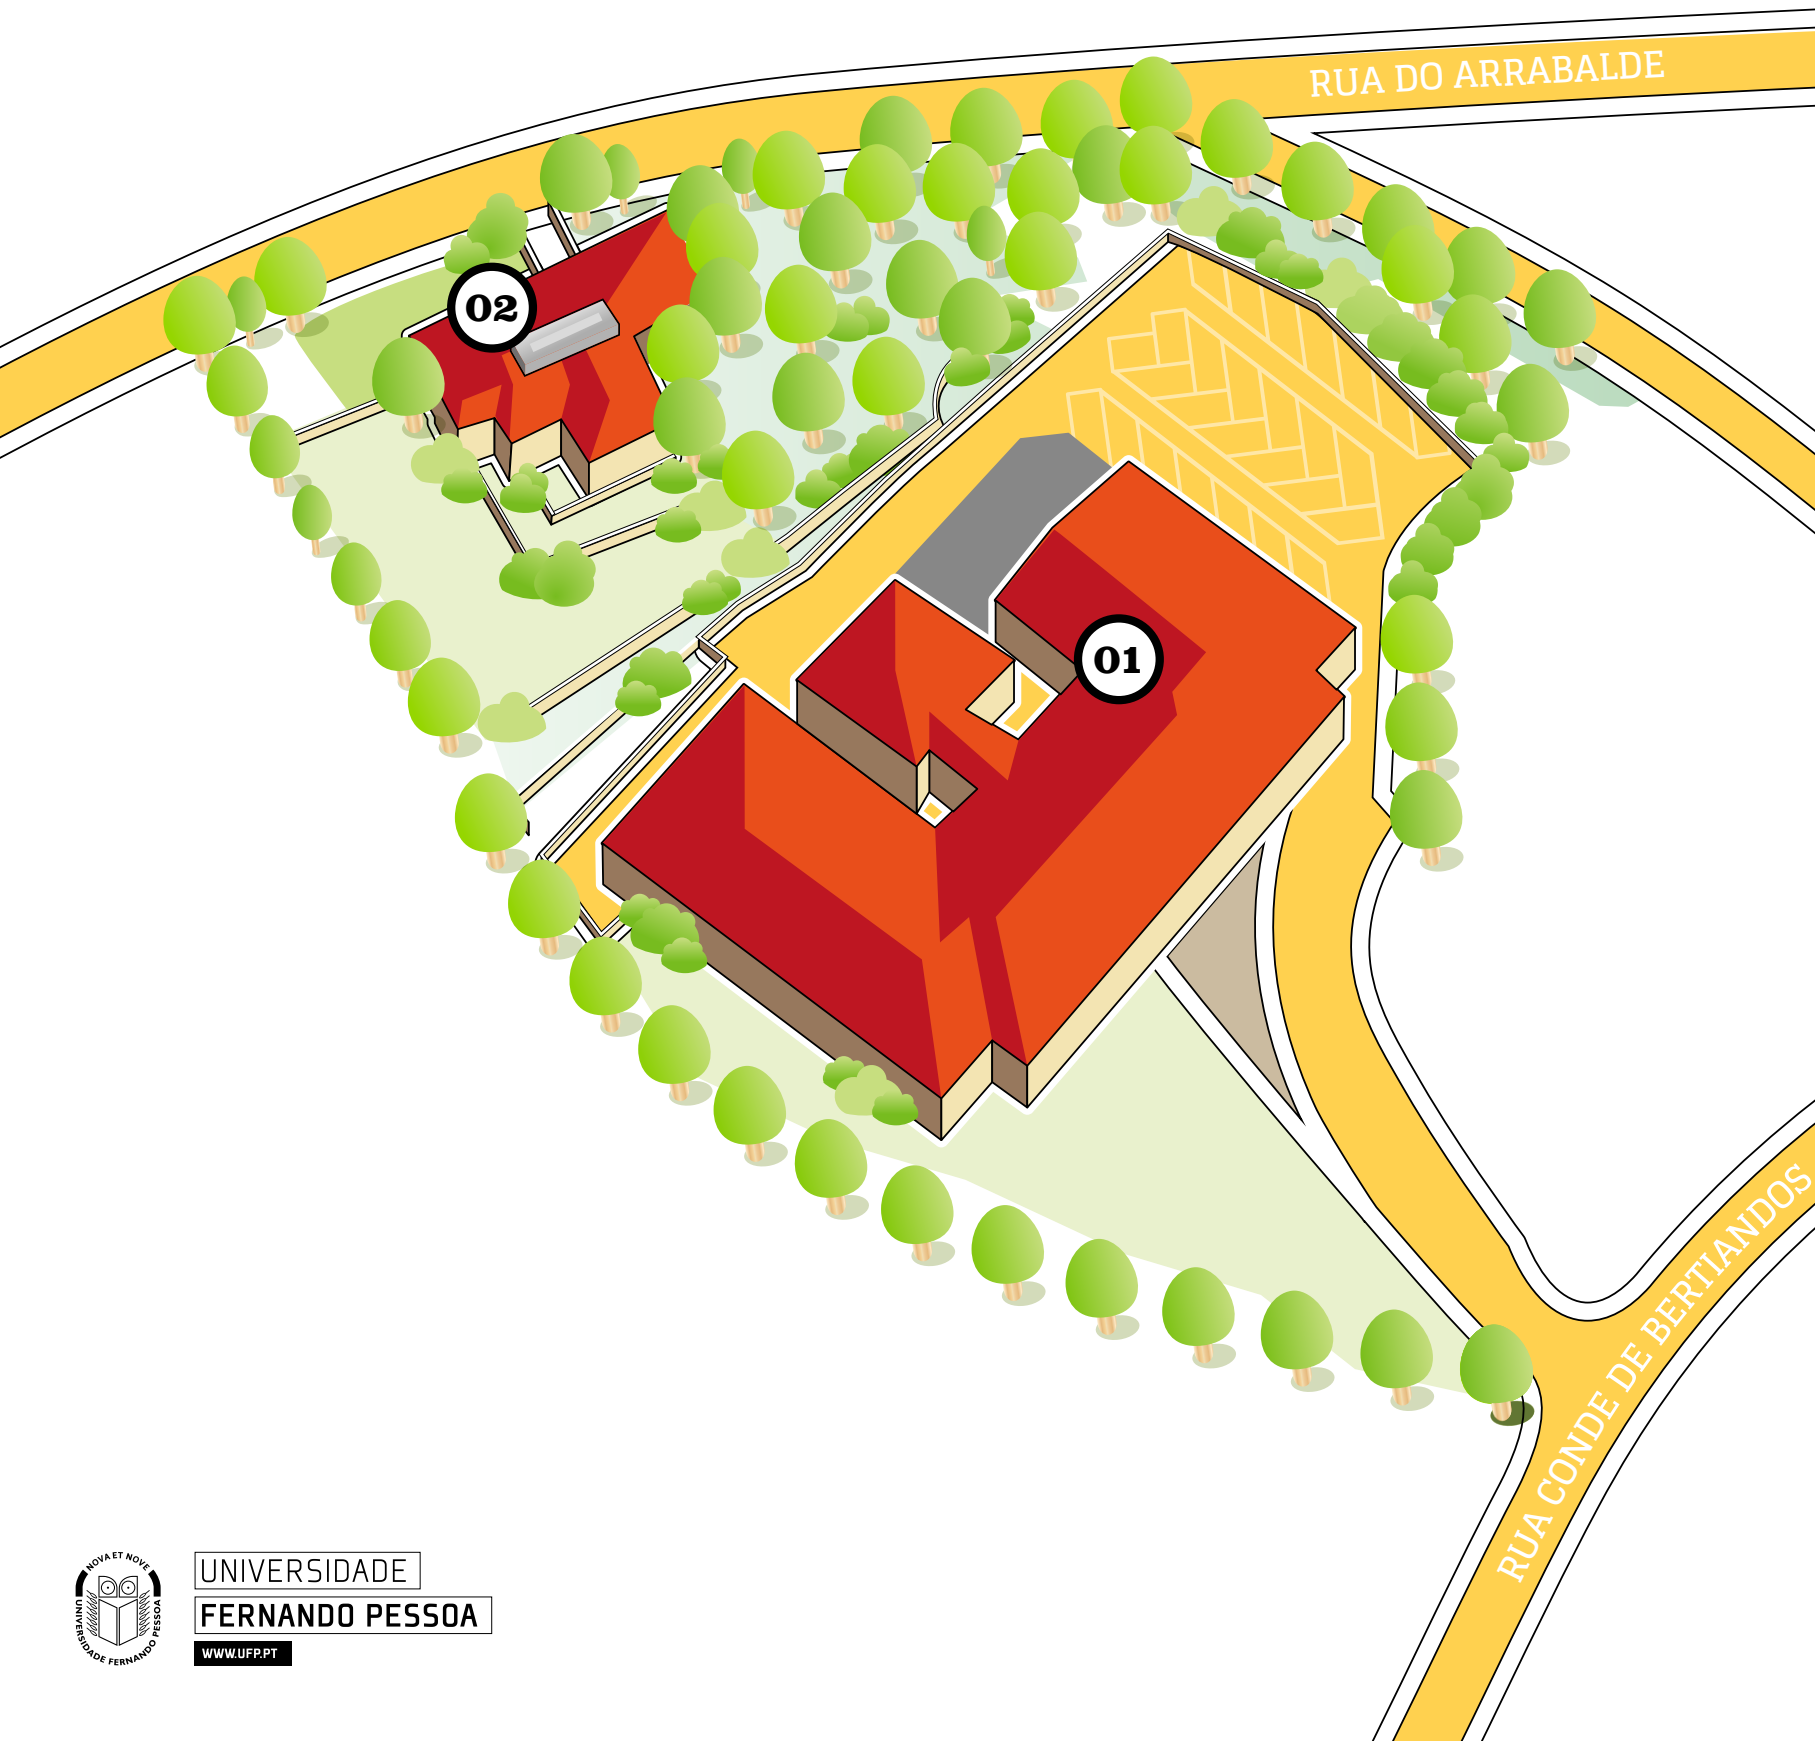

UFP CAMPUS PONTE DE LIMA

UNIVERSIDADE
FERNANDO PESSOA
WWW.UFP.PT

COMO CHEGAR À UFP EM PONTE DE LIMA

(CASA DA GARRIDA)
RUA CONDE DE BERTIANDOS,
4990-078 · PONTE DE LIMA, PORTUGAL

AUTOCARROS

- PARA VÁRIOS DESTINOS (AUTO-VIAÇÃO CURA, TRANSPORTES ENTRE DOURO E MINHO E OUTROS)
- CENTRO DE CAMIONAGEM DE PONTE DE LIMA

RUA DO ARRABALDE

RUA CONDE DE BERTIANDOS

01 EDIFÍCIO PEDAGÓGICO

PISO 00

- Auditório
- Gabinetes (s 1 a 3)
- Laboratório de Anatomia
- Laboratório de Biologia e Química
- Laboratório de Informática
- Seção de Textos
- Sala de Professores
- Salas de Aula (S01 a S10)
- Salas Técnicas
- Secretaria de Alunos
- Secretaria de Professores
- Biblioteca Alberto Caeiro
- Direção Administrativa

02 CASA DA GARRIDA

PISO 00

- Gabinete de Psicologia
- Mini-Ginásio
- Salas Técnicas 3 e 4

PISO 01

- Capela
- Centro de Línguas
- Sala de Estudos
- Sala de Reuniões
- Salas Nobres

PISO 02

- Cozinha
- Sala de Estar
- Suites